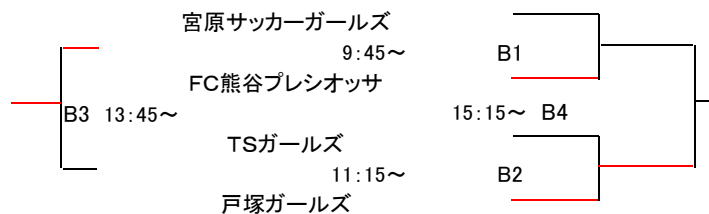

対戦カード及び試合時間・審判（予選トーナメント）

1. Aブロック（A面）

試合番号	試合時間	対戦相手			主審	予備審
A1	9:00～	吉川Lキッカーズ	0×3	東大宮エンジェルス	日進	毛呂山
A2	10:30～	日進レディース	3×0	毛呂山パルセーロ	吉川	東大宮
	12:00～	Jr交流戦			本部	
A3	13:00～	吉川Lキッカーズ	2×2 (1×2)	毛呂山パルセーロ	A4左	A4右
A4	14:30～	東大宮エンジェルス	0×0 (2×1)	日進レディース	A3左	A3右

2. Bブロック（A面）

試合番号	試合時間	対戦相手			主審	予備審
B1	9:45～	宮原サッカーガールズ	1×1 (1×2)	FC熊谷プレシオッサ	TS	戸塚
B2	11:15～	TSガールズ	0×0 (3×4)	戸塚ガールズ	宮原	熊谷ブ
	12:00～	Jr交流戦			本部	
B3	13:45～	宮原サッカーガールズ	3×2	TSガールズ	B4左	B4右
B4	15:15～	熊谷リリース	0×4	戸塚ガールズ	B3左	B3右

4. Dブロック（B面）

試合番号	試合時間	対戦相手			主審	予備審
D1	9:45～	浦和ラッキーズ	0×4	吉見エスカーラ	和光	川越
D2	11:15～	和光ベレーザ	1×1 (4×3)	川越女子SC	浦和	吉見
	12:00～	Jr交流戦			本部	
D3	13:45～	浦和ラッキーズ	0×0 (1×3)	川越女子SC	D4左	D4右
D4	15:15～	吉見エスカーラ	4×2	和光ベレーザ	D3左	D3右