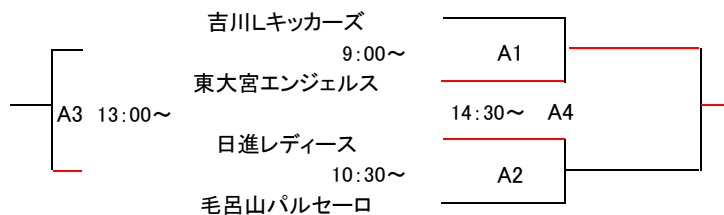

対戦カード及び試合時間・審判（予選トーナメント）

1. Aブロック（A面）

試合番号	試合時間	対戦相手			主審	予備審
A1	9:00～	吉川Lキッカーズ	0×3	東大宮エンジェルス	日進	毛呂山
A2	10:30～	日進レディース	3×0	毛呂山パルセーロ	吉川	東大宮
	12:00～	Jr交流戦			本部	
A3	13:00～	吉川Lキッカーズ	2×2 (1×2)	毛呂山パルセーロ	A4左	A4右
A4	14:30～	東大宮エンジェルス	0×0 (2×1)	日進レディース	A3左	A3右

2. Bブロック（A面）

試合番号	試合時間	対戦相手			主審	予備審
B1	9:45～	宮原サッカーガールズ	1×1 (1×2)	FC熊谷プレシオッサ	TS	戸塚
B2	11:15～	TSガールズ	0×0 (3×4)	戸塚ガールズ	宮原	熊谷ブ
	12:00～	Jr交流戦			本部	
B3	13:45～	宮原サッカーガールズ	3×2	TSガールズ	B4左	B4右
B4	15:15～	熊谷リリース	0×4	戸塚ガールズ	B3左	B3右

4. Dブロック（B面）

試合番号	試合時間	対戦相手			主審	予備審
D1	9:45～	浦和ラッキーズ	0×4	吉見エスカーラ	和光	川越
D2	11:15～	和光ベレーザ	1×1 (4×3)	川越女子SC	浦和	吉見
	12:00～	Jr交流戦			本部	
D3	13:45～	浦和ラッキーズ	0×0 (1×3)	川越女子SC	D4左	D4右
D4	15:15～	吉見エスカーラ	4×2	和光ベレーザ	D3左	D3右